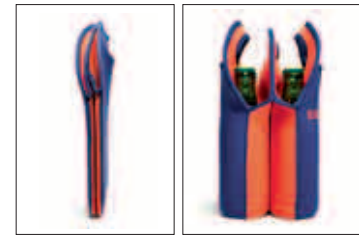

## Zusätzliche Ausstattung:

- Klirr-Schutz
- Isoliert je nach Außentemperatur bis zu 4 Stunden

6P-BLK  
Black außen  
Khaki innen

6P-SPR  
Ski Patrol Red außen  
Pacific Green innen

6P-NAV  
Navy Blue außen  
Orange innen