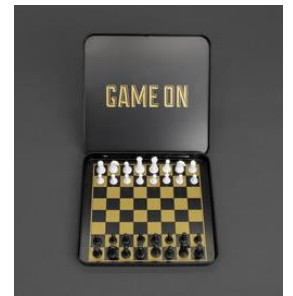

Weitere spannende Challenges wie 'Chef', 'Nachhaltigkeit' oder 'Glück' sind ebenfalls von DOlY erhältlich.

Calm Club Geschenke Sets

Die Geschenke Sets von Calm Club eignen sich bestens für eine liebe Freundin, die Nachbarin oder einen spontanen Besuch bei Freunden. Vom Faking Mocktail Set bis zum selbst zu strickenden Schal – jedes Set ist liebevoll gestaltet und bereits perfekt verpackt!

Luckies Puzzles

Ob Slow Puzzle oder Printing Club, die Puzzles sind geeignet für entspannte Abende zu Hause. In verschiedenen Motiven verfügbar.

... und andere Geschenke

LUCKIES - Iron & Glory - Game Sets

Das perfekte Männergeschenk für den Mann von heute. Ob Schach, Karten oder Domino – edel gefertigt passt das Reiseset in jede Männertasche für ein gemütliches Spiel in der nächsten Bar!

LUCKIES - Fuel Collection