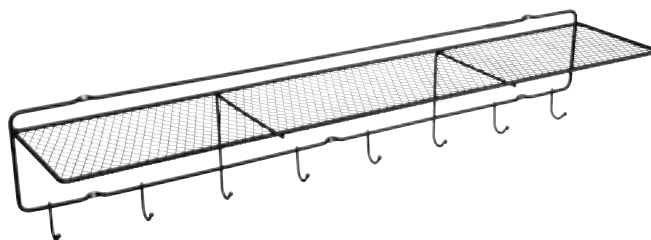

1002797 COATRACK Frame-100