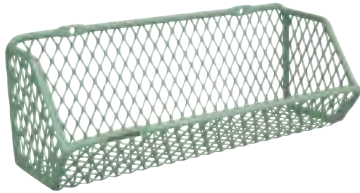

puhlmann

Store Shelf

1002802 Black (matt)

1002803 Warm grey (matt)

Storage shelf
incl. screws & plugs
7mm steel
L 32 X W 12 X H 12cm
design: Remco van der Leij
brown box + print

1002802 Store Shelf BK

1002803 Store Shelf WGY