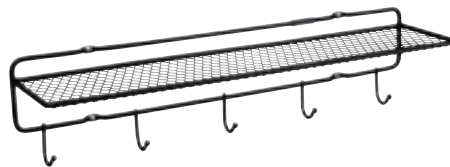

1002781 Magazine Stand WGY

Coatrack Frame-60

1002795 Black (matt)

Coatrack
incl. screws & plugs
7mm steel, 5 hooks
L 60 X W 14 X H 10cm
design: Remco van der Leij
brown box + print

1002795 COATRACK Frame-60