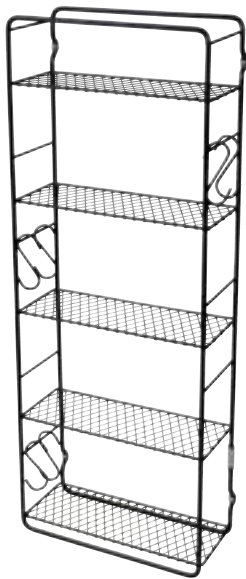

## Store Shelf

1002802 Black (matt)

1002803 Warm grey (matt)

Storage shelf  
incl. screws & plugs  
7mm steel  
L 32 X W 12 X H 12cm  
design: Remco van der Leij  
brown box + print

1002802 Store Shelf BK

## 5 Level Frame

1002790 Black (matt)

Storage frame  
incl. screws & plugs + 6 hooks  
7mm steel  
L 28 X W 12 X H 75cm  
design: Remco van der Leij  
brown box + print

1002790 5 LEVEL FRAME