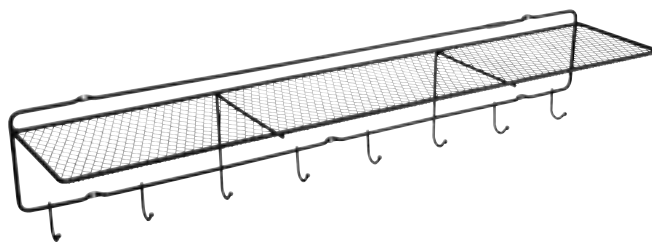

Magazine Stand

1002780 Black (matt)
1002781 Warm grey (matt)

Magazine & Newspaper rack
7mm steel
L 40 X W 20 X H 34cm
design: Remco van der Leij
brown box + print

Coatrack Frame-60

1002795 Black (matt)

Coatrack
incl. screws & plugs
7mm steel, 5 hooks
L 60 X W 14 X H 10cm
design: Remco van der Leij
brown box + print

Coatrack Frame-100

1002797 Black (matt)

Coatrack
incl. screws & plugs
7mm steel, 8 hooks
L 100 X W 20 X H 15cm
design: Remco van der Leij
brown box + print