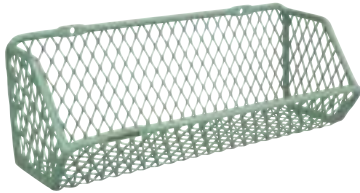

## Store Shelf

1002802 Black (matt)

1002803 Warm grey (matt)

Storage shelf  
incl. screws & plugs  
7mm steel  
L 32 X W 12 X H 12cm  
design: Remco van der Leij  
brown box + print

1002802 Store Shelf BK