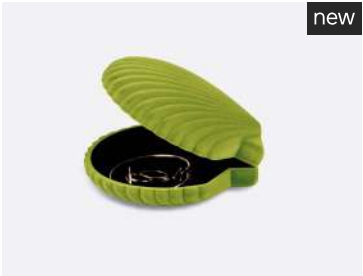

Venus Light Green

Venus

Model: Light Lilac
 SKU: DYBOXVELL
 Material: Velvet, PP
 Product Size: 12,8 x 12,6 x 5 cm
 Casepack: 6 units
 Packaging: Paper Box

new

Model: Light Green
 SKU: DYBOXVELG
 Material: Velvet, PP
 Product Size: 12,8 x 12,6 x 5 cm
 Casepack: 6 units
 Packaging: Paper Box