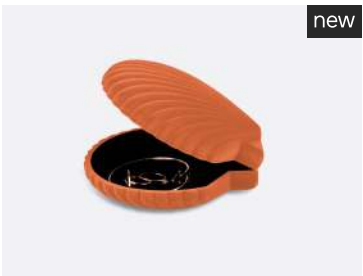

new

Model: Orange
 SKU: DYBOXVEOR
 Material: Velvet, PP
 Product Size: 12,8 x 12,6 x 5 cm
 Casepack: 6 units
 Packaging: Paper Box

new

Model: Purple
 SKU: DYBOXVEPU
 Material: Velvet, PP
 Product Size: 12,8 x 12,6 x 5 cm
 Casepack: 6 units
 Packaging: Paper Box