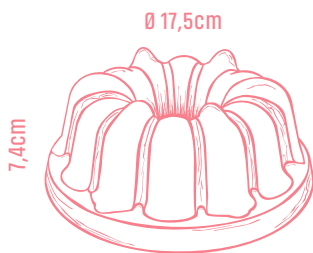

00083043

Flexi®Form Gugelhupf

Flexi®Form Bundt Mould

Ø 21cm x 7,7cm