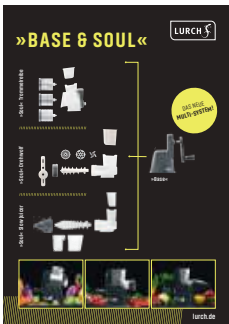

999771 - Base and Soul 2018