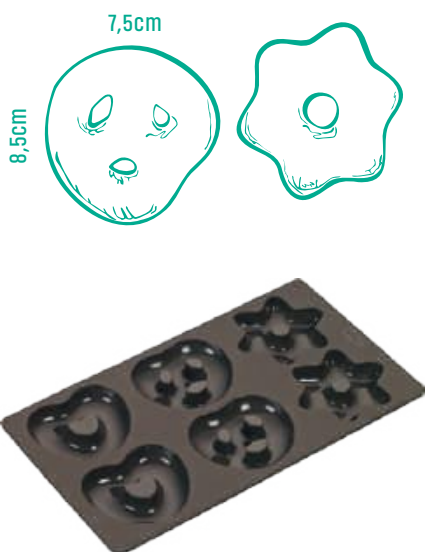

00065033

Flexi®Form Lebkuchen

Flexi®Form Gingerbread

17 x 30cm