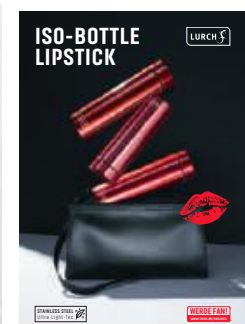

999807 - Lipstick 2020