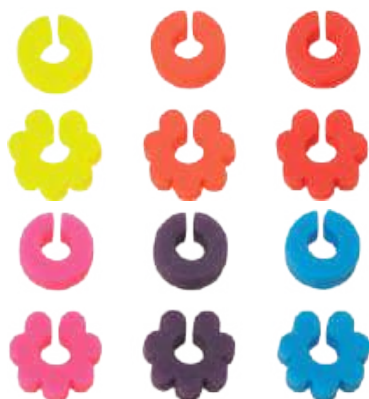

GLASMARKIERER

GLASS MARKER

00210220

Glasmarkierer Fancy Rings | 12er Set

Glass Marker Fancy Rings | set of 12

Ø 2cm x 1cm