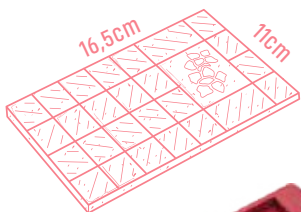

Flexi®Form Bundt Mould

Ø 21cm x 7,7cm

00083040

**Flexi®Form Welle**

Flexi®Form Flan Wave

21 x 21 x 6,1cm

00083090

**Flexi®Form Schokoladentafel**