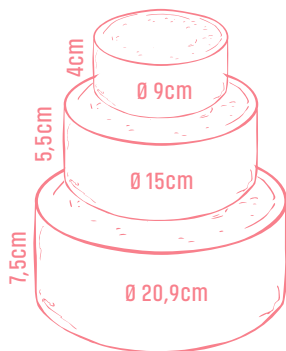

# FLEXI®FORM HALBKUGEL

FLEXI®FORM HEMISPHERE

00083005

**Flexi®Form Halbkugel | 3er Set**

Flexi®Form Hemisphere | set of 3

Ø 21,5 x 9,2cm | Ø 17,7 x 7,2cm | Ø 13 x 5,2cm

00083021

**Flexi®Form Halbkugel | 6er Set**

Flexi®Form Flan Hemisphere | set of 6

Ø 8,2 x 3,6cm

00083004

**Flexi®Form Halbkugel**

Flexi®Form Hemisphere

Ø 21,5 x 9,5cm

00083022

**Flexi®Form Tortenform | 3er Set**