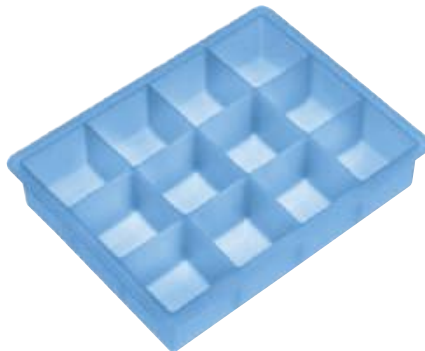

0010465

Eiswürfelbereiter Würfel 4cm

Ice Cube Tray Cubes 4cm

18 x 14 x 4cm