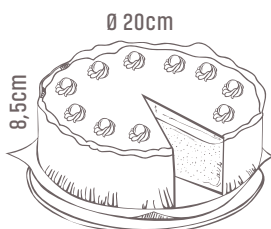

Flexi®Form Springform mit GB

Flexi®Form Spring Form with GB

Ø 17cm x 11,5cm