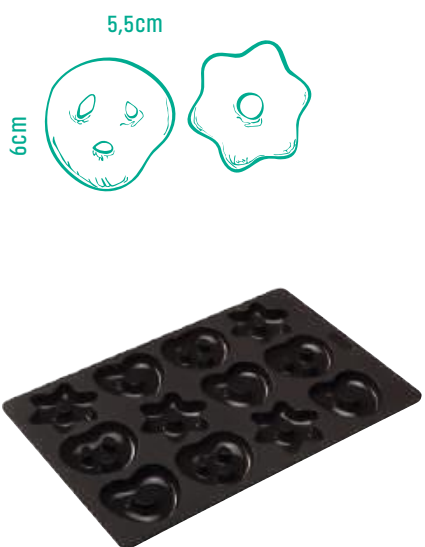

## Flexi®Form Zimtstern

Flexi®Form Cinnamon Star

17 x 30cm

Ø 4,3cm

00065035

## Flexi®Form Kekstaler

Flexi®Form Round Biscuits

17,5 x 30cm

00065033

**Flexi®Form Lebkuchen**

Flexi®Form Gingerbread

17 x 30cm

00065024

**Flexi®Form Lebkuchen Mini**

Flexi®Form Gingerbread Mini

19,3 x 29,7cm

00085077

**Flexi®Form Mini Stollen | 6er Set**

Flexi®Form Mini Stollen | set of 6

11 x 7,5 x 4,1cm