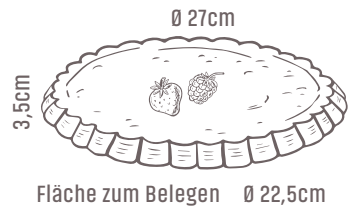

## Flexi®Form Springform mit GB

Flexi®Form Spring Form with GB

Ø 28,5cm x 7cm

00085007

**Flexi®Form Obstboden**

Flexi®Form Fruit Flan

31 x 33,5 x 3,7cm

00085002