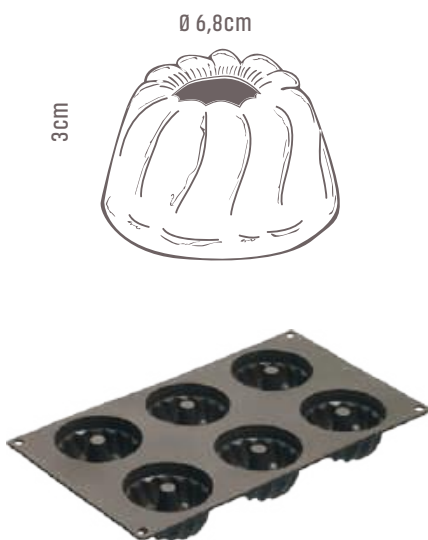

FLEXI®FORM BACKFORMEN

FLEXI®FORM BAKING PANS