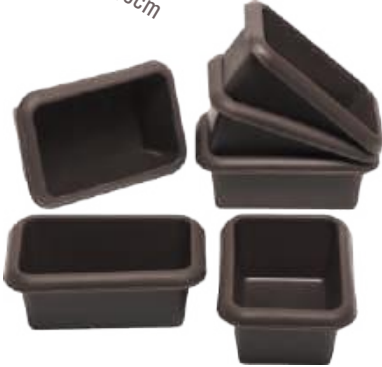

## **Flexi®Form Dreieckform**

Flexi®Form Triangular Mould

29 x 18 x 10,5cm

# FÜR JEDEN DIE RICHTIGE BACKFORM THE RIGHT BAKING PAN FOR EVERYONE

00085078

**Flexi®Form Mini Batzen | 6er Set**

Flexi®Form Mini Batzen Loaf | set of 6

11 x 7,5 x 4cm

00085039

**Flexi®Form Hefezopf**

Flexi®Form Yeast plaid