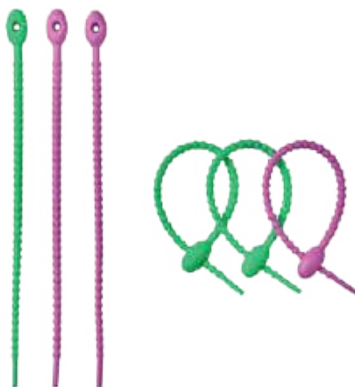

UNIVERSAL-VERSCHLUSSBAND

UNIVERSAL ZIP TIE

00070243

Universal-Verschlussband | 6er Set

Universal zip tie | set of 6

22,2cm