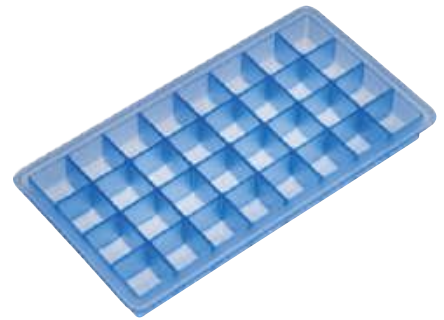

0010470

Eiswürfelbereiter Würfel 2cm

Ice Cube Tray Cubes 2cm

19 x 10 x 2cm